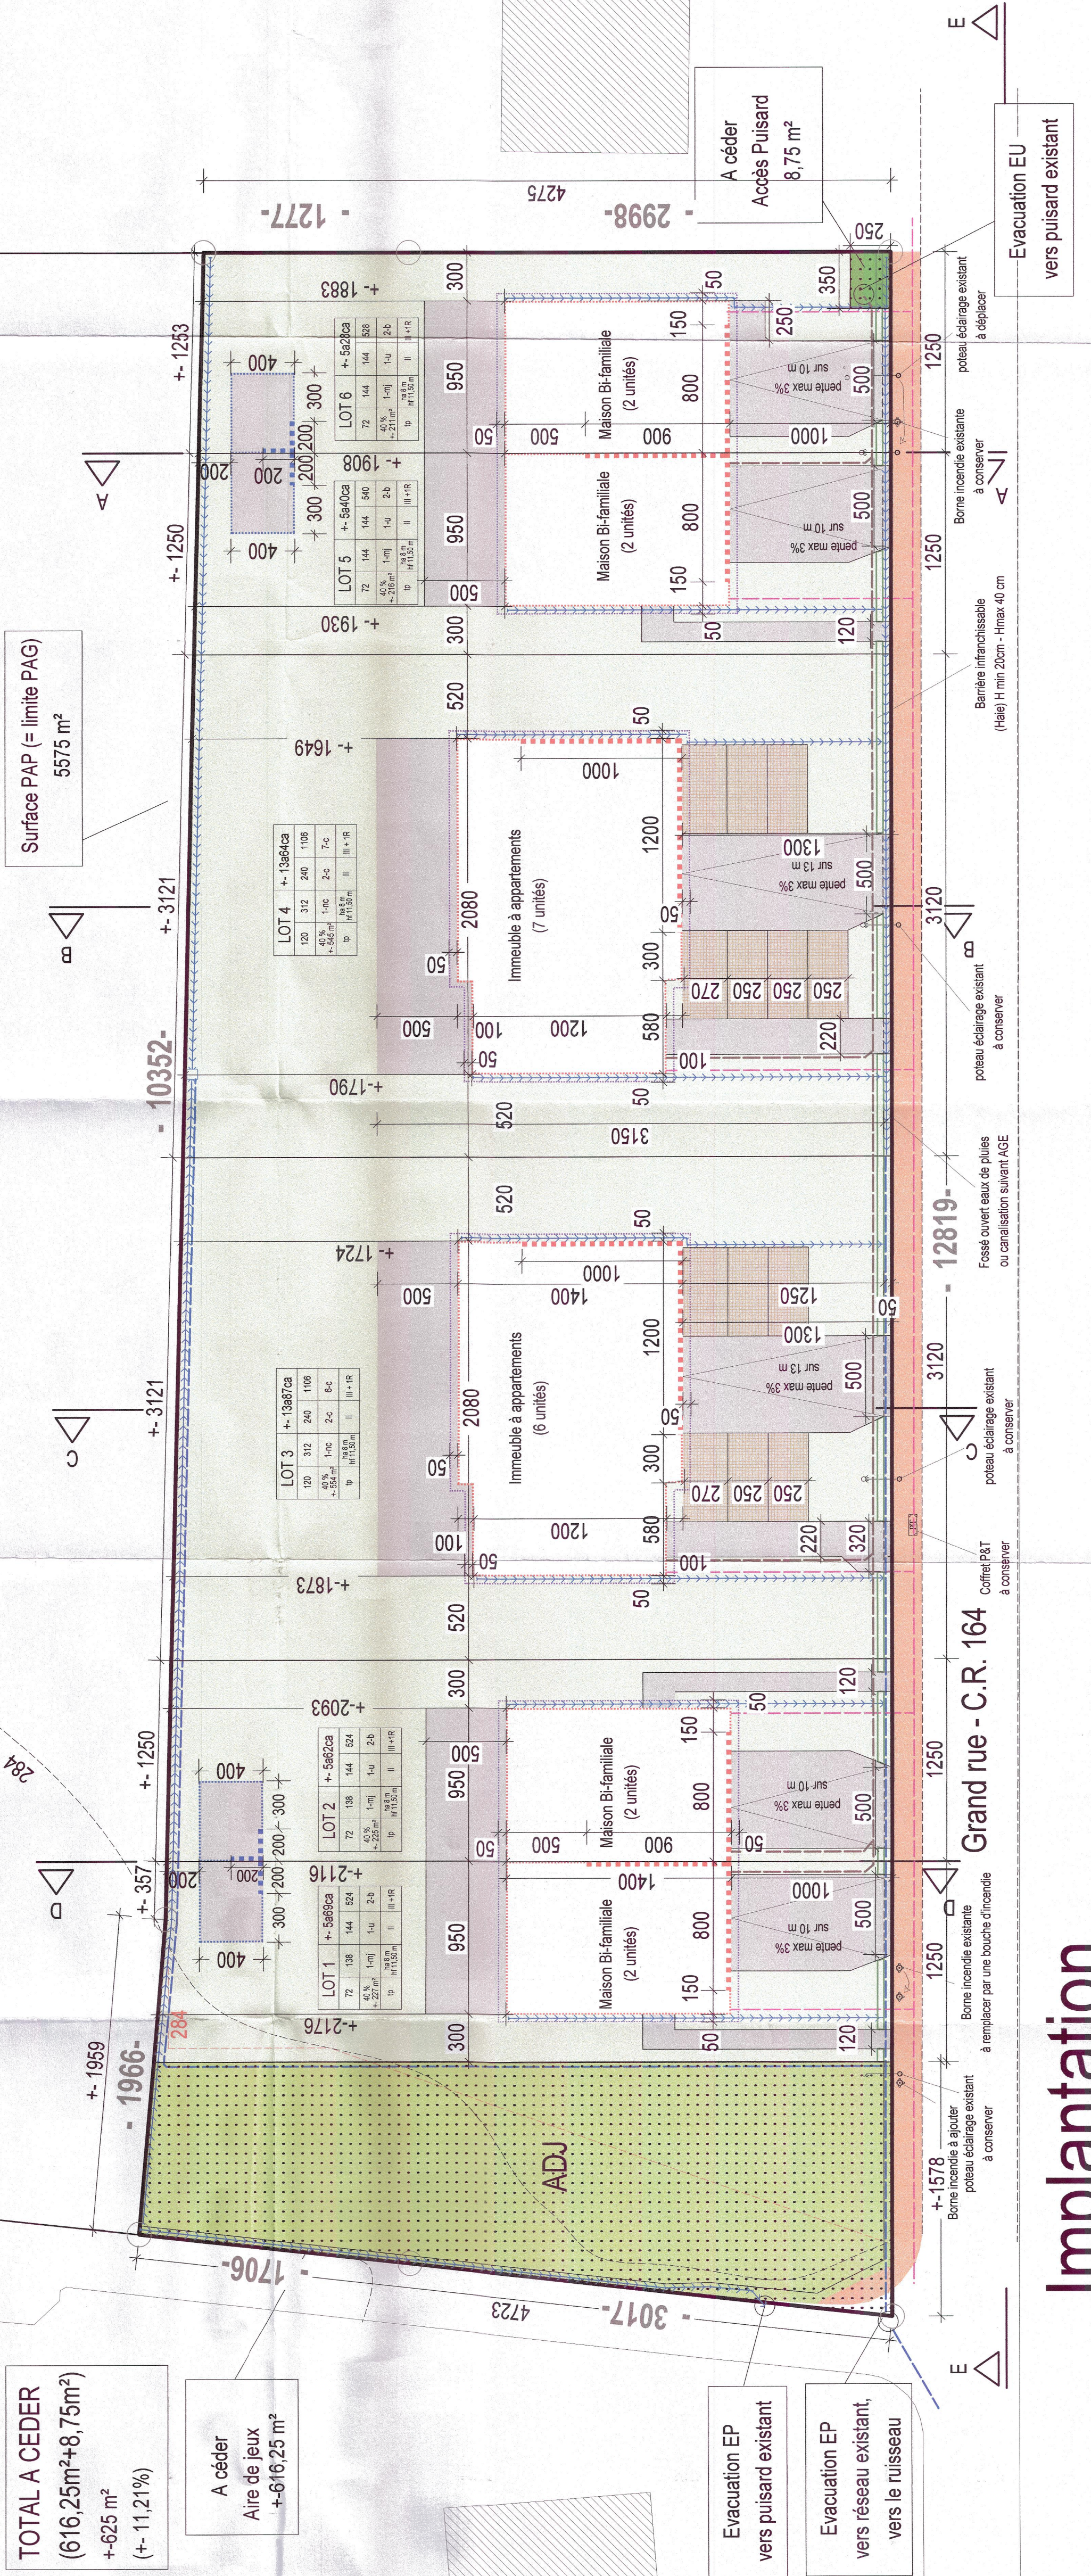

**Légende du P.A.P.**

Représentation schématique du P.A.P. (Plan d'Aménagement Particulier)

	Calcul des limites (alignements)		Surface de la zone d'habitat individuel
	Alignement des limites (alignements)		Surface de la zone d'habitat collectif
	Alignement des limites (alignements)		Surface de la zone d'habitat individuel
	Alignement des limites (alignements)		Surface de la zone d'habitat collectif
	Alignement des limites (alignements)		Surface de la zone d'habitat individuel
	Alignement des limites (alignements)		Surface de la zone d'habitat collectif

# Implantation

CONTACT: [lab@cau.lu](mailto:lab@cau.lu) - 352 30701029

INDICE: 1 DATE: 30/05/2017

OBJET: Plan d'aménagement particulier

TYPE DE PLAN: Modification partielle PAP

ADRESSES: 22, rue de l'Archevêque, L-1800 STRASSEN